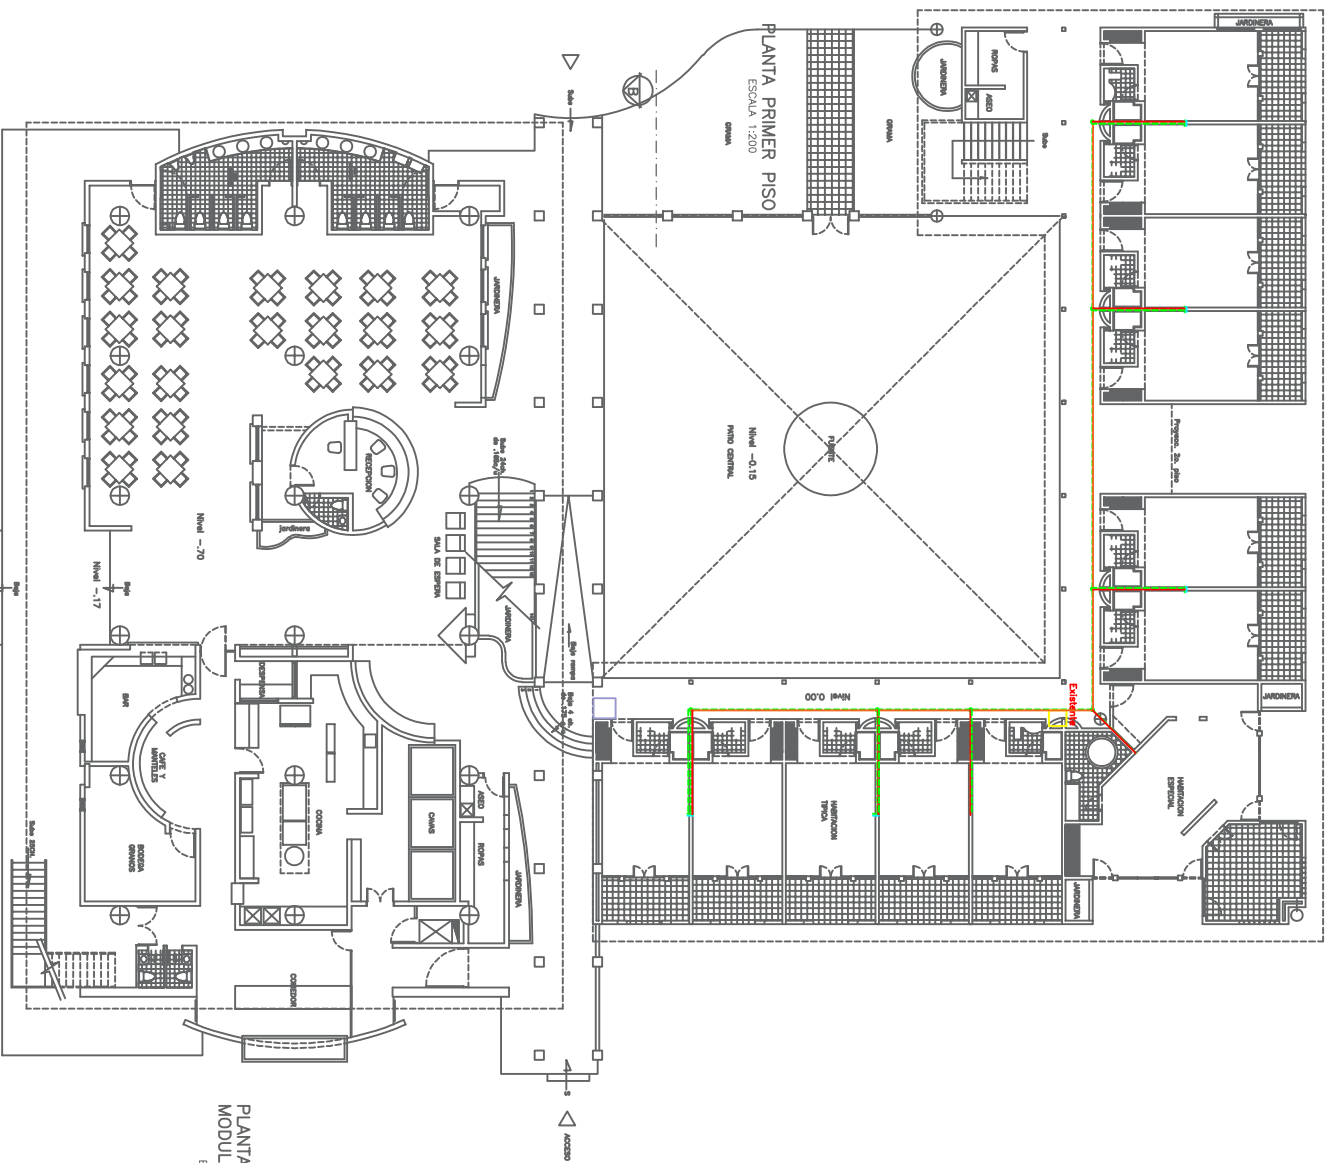

Tableros y Gabinetes	
RACK	GABINETE TELECOMUNICACIONES
	SALIDA DE DATOS
	CABLE UTP CAT 6A
	CANALETAS METALICAS 12X5
	CAJA DE PISO EXISTENTE
	TUBERIA PVC 1" EXISTENTE
	TUBERIA SCH 3/4"
	FIBRA OPTICA
	TUBERIA PVC 3/4"
	TUBERIA EMT 3/4"

PLANTA PRIMER PISO
MODULO SOCIAL
ESCALA 1:200

PLANTA PRIMER PISO
ESCALA 1:200